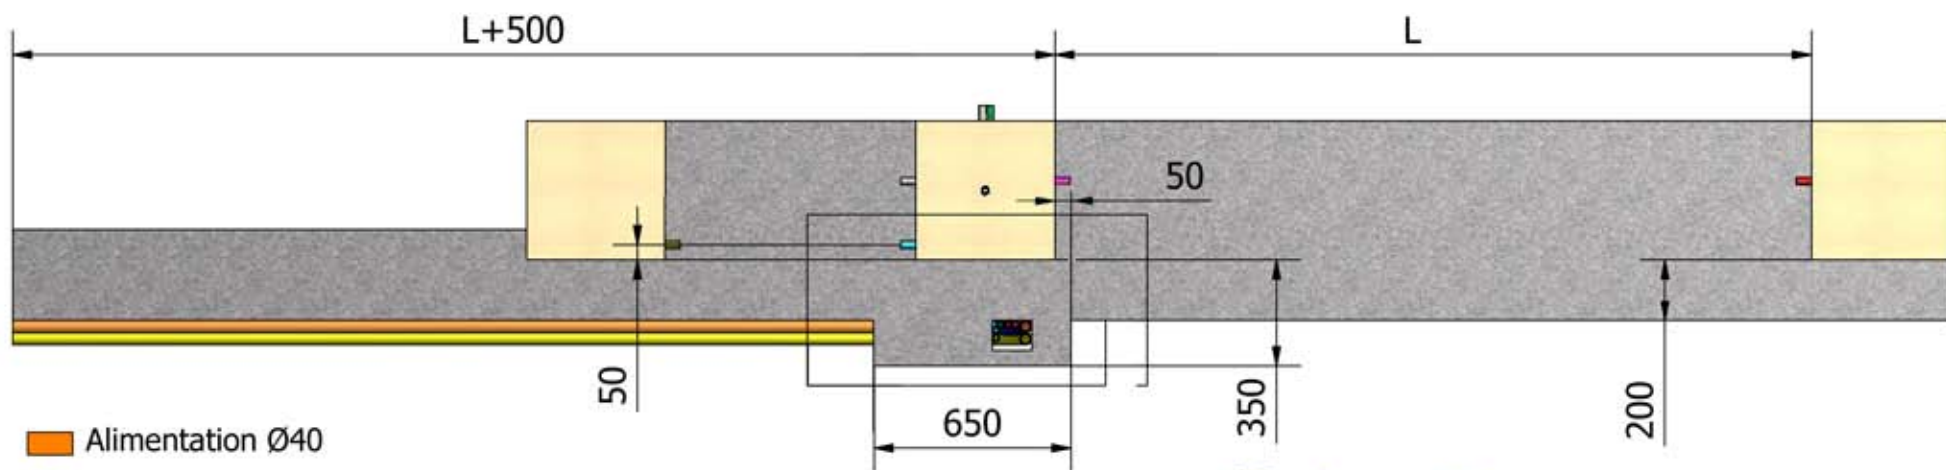

Maçonnerie pour coulissant ouverte à gauche

- Alimentation Ø40
- Interphone Ø40
- Cellule Ø25
- Cellule Ø25
- Interphone Ø25
- Gache électrique Ø25
- Girophare/antenne Ø25
- Cellule Ø25
- Cellule Ø25