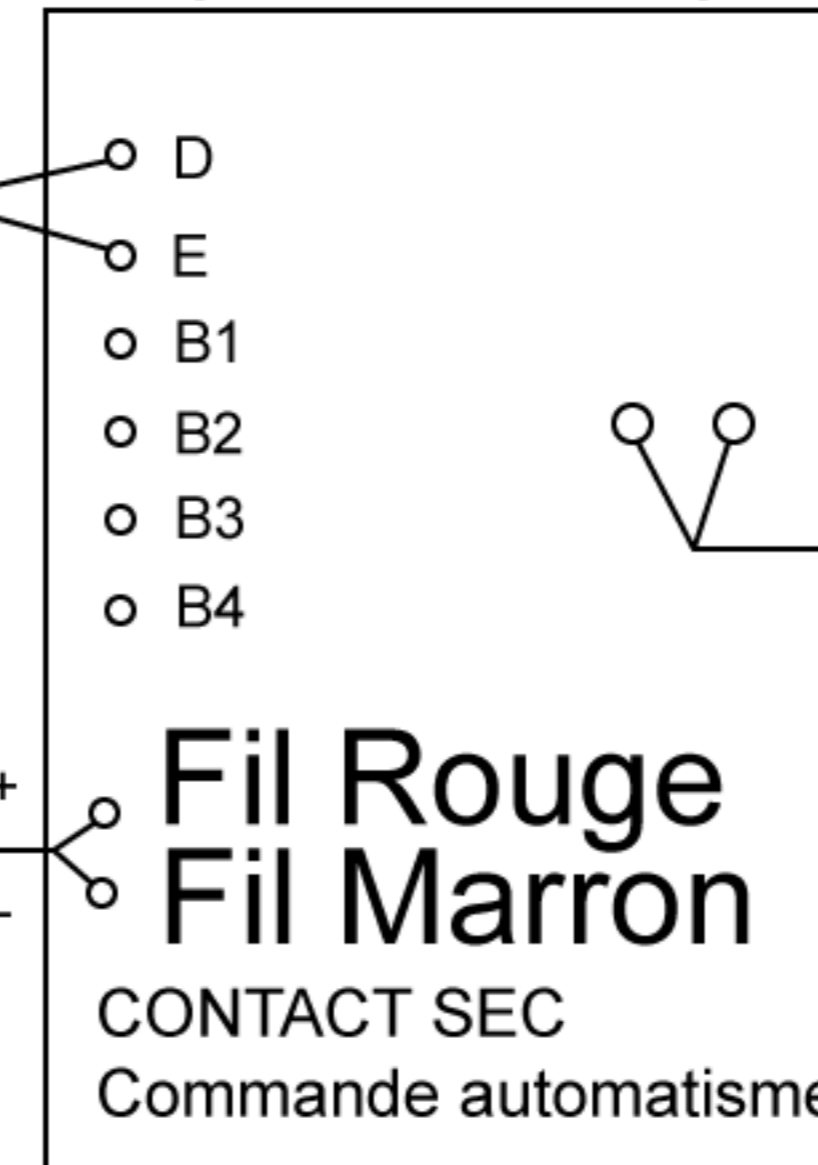

Schéma électrique Interphone DBS 1A

Poste Extérieur
DA - 1DS

Sortie alimentée
Gâche électrique
Portillon

Poste intérieur
BD - 1MD
(intérieur)

Transformateur

Rouge
Marron

Tableau
Électrique

Automatisme NICE

Antenne

Cellules

Feu
Clignotant

Antenne

Moteur